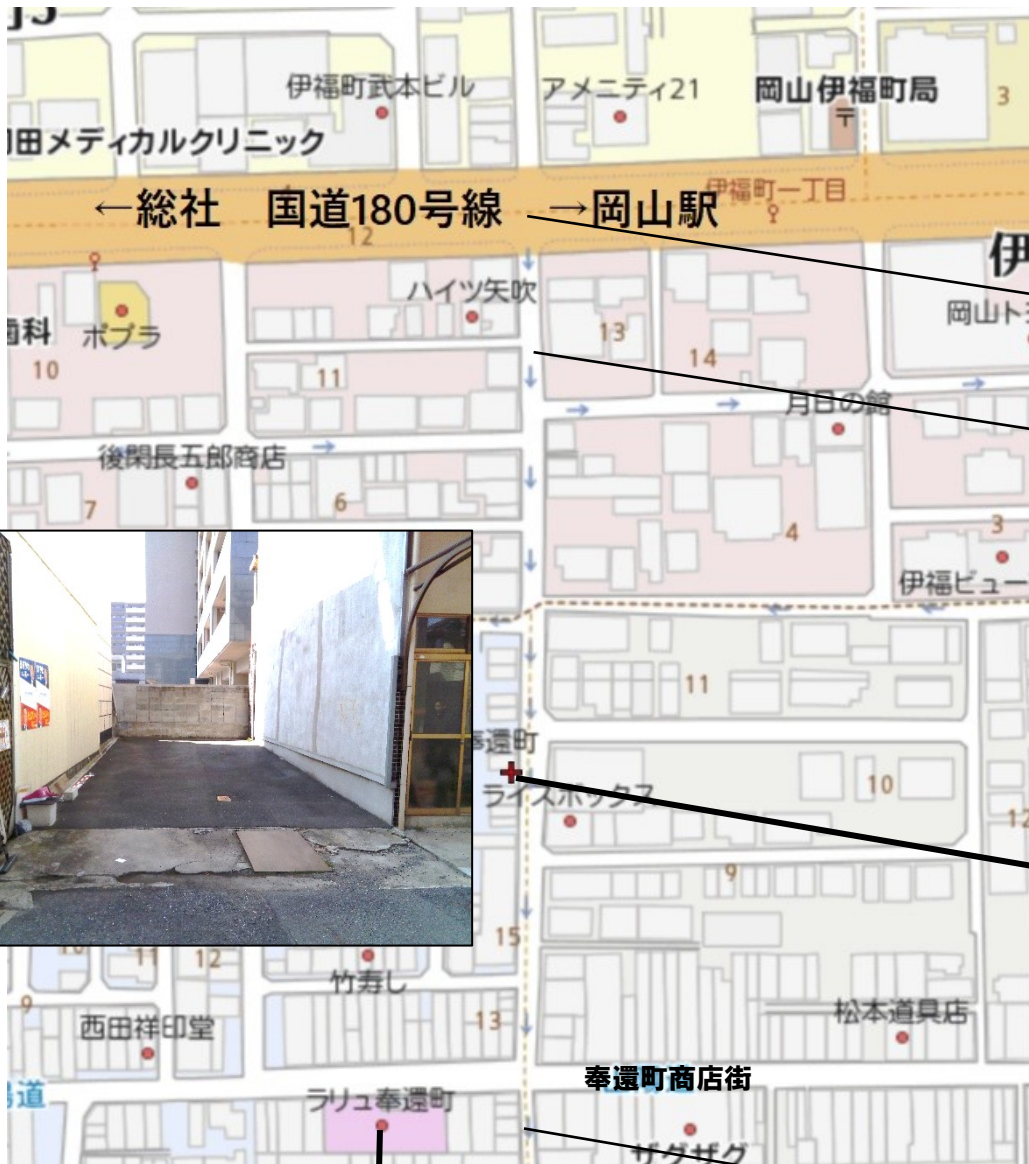

SGSG 契約駐車場について

- ・2019年5月1日よりSGSGから徒歩1分の場所に1台分の駐車場をご用意しました。
- ・原則SGSG会員のみご利用できます。
- ・ご利用の際には必ず野村までご連絡ください。

駐車場の住所

岡山市北区奉還町 3-16-25

信号機

この道は南行
一方通行です

古道具屋の
北隣の空き地
に頭から突っ
込んでくださ
い。野村の車
がある場合は
その後ろにと
めてください。

SGSG 事務所

帰りは南に進む
と、岡山駅西口
周辺の岡山コン
ベンションセン
ターに出ます